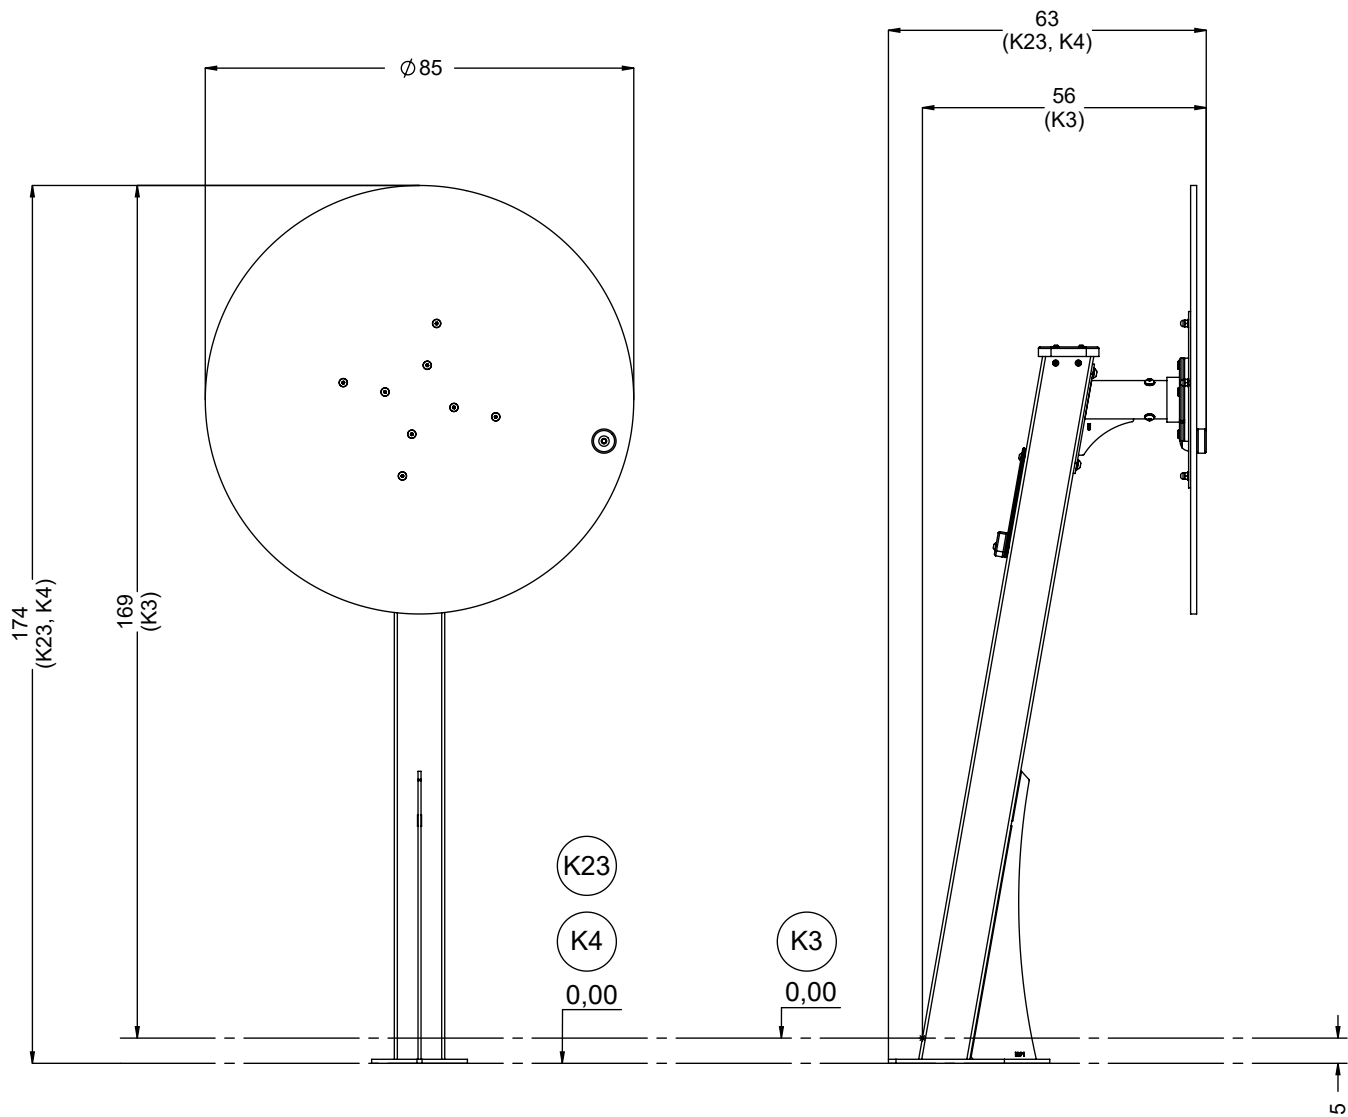

[cm]

vinci
play