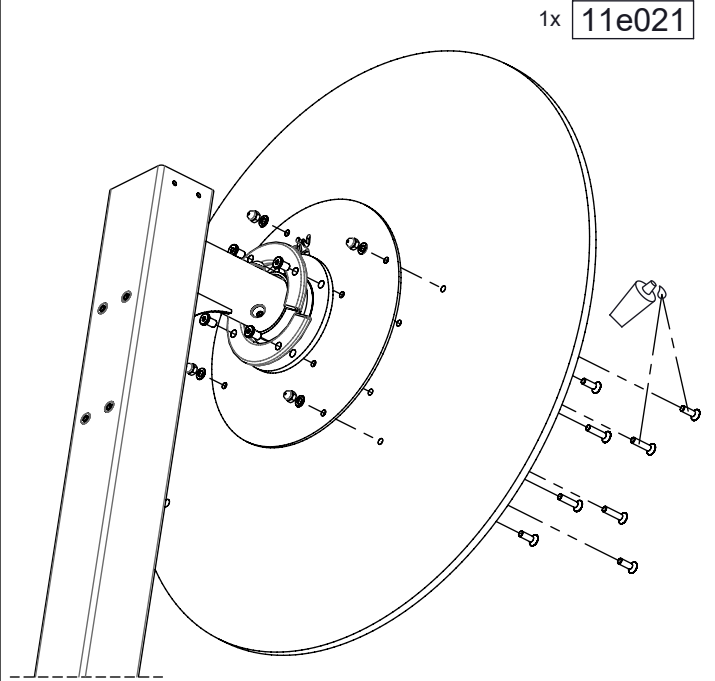

b465
i361 (inox)
x1

114138
114137 (inox)
x1

111121
x1

ST/INOX	
1x	11e006 (K23)
1x	11e001
1x	11e002
1x	11e004
1x	116110
1x	11e021
1x	11e022
1x	996405 (K23)

1x 11e004

1x 11e021

1x 11e001

1x 11e022

1x 11e002

1x 116110

[cm]

vinci
play